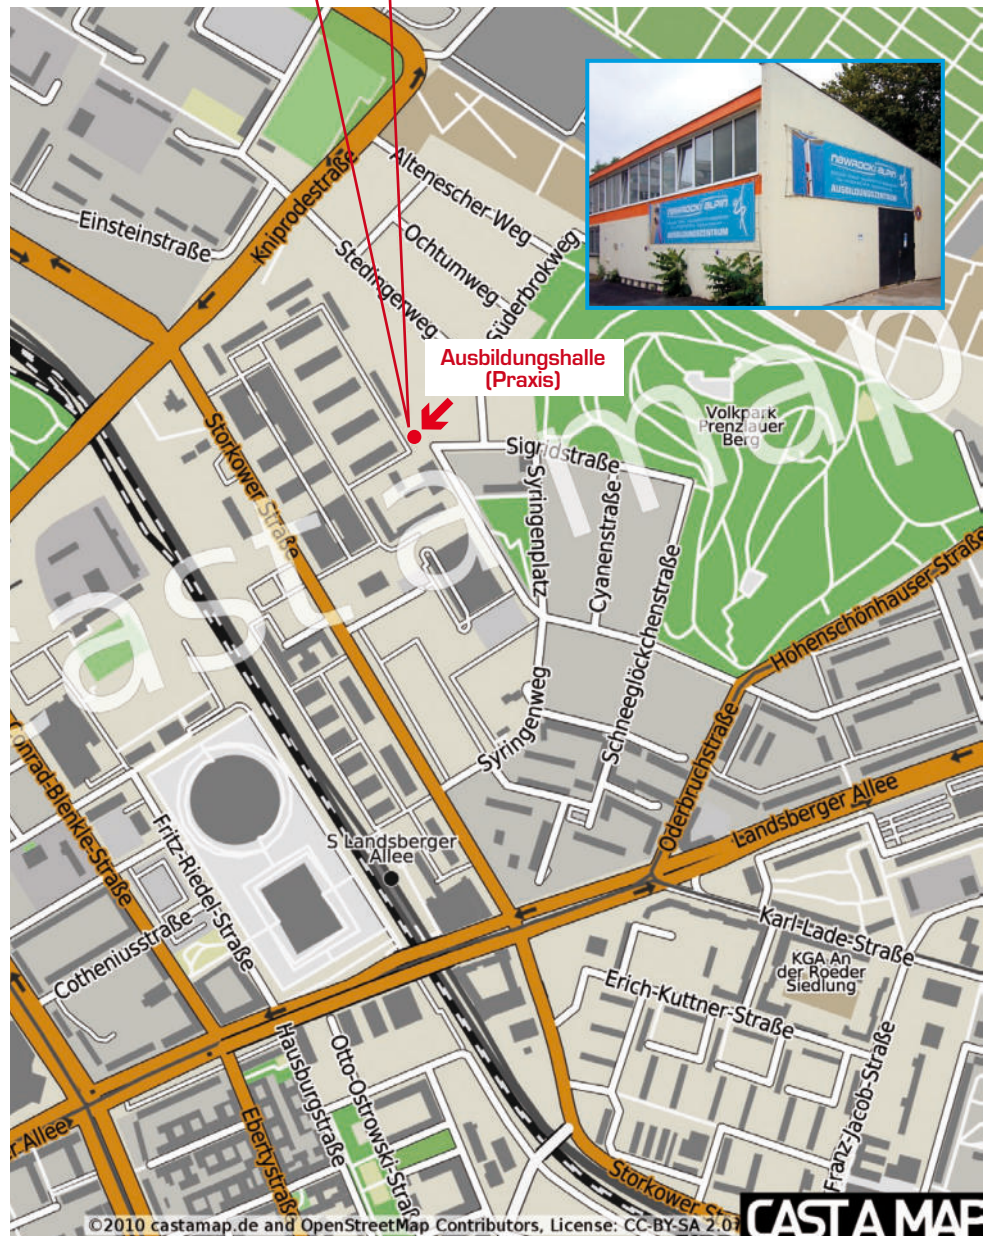

### Mit dem Fahrzeug

Landsberger Allee stadtauswärts, an der Kreuzung Storkower Straße links abbiegen und dem Straßenverlauf ca. 1 km folgen, an der letzten Abzweigung (Ecke Bowl House) rechts in die Storkower Straße (gleicher Name wie die Hauptstraße) einbiegen und dieser bis zum Ende folgen, dann rechts abbiegen und die Bürogebäude passieren, hinter dem 4. Gebäude der Firma AucoTeam links abbiegen, am Ende der Straße befindet sich das Ausbildungszentrum.

### Mit öffentlichen Verkehrsmitteln

Der S-Bahnhof Landsberger Allee befindet sich in ca. 900 m Entfernung von der Ausbildungsstätte.

Die Haltestelle ist mit den folgenden Verkehrsmitteln zu erreichen:

**S-Bahn: S41/42, S8, S9**

**Bus: 156**

**Tram: M5, M6, M8**

Danach ist dem oben beschriebenen Straßenverlauf zu folgen.

### Ausbildungshalle (PRAXIS) und Treffpunkt bei Kursbeginn

Die Ausbildungshalle befindet sich in der **Storkower Straße 115 c, 10407 Berlin**.

Bei Orientierungsproblemen wenden Sie sich an unser Büro.